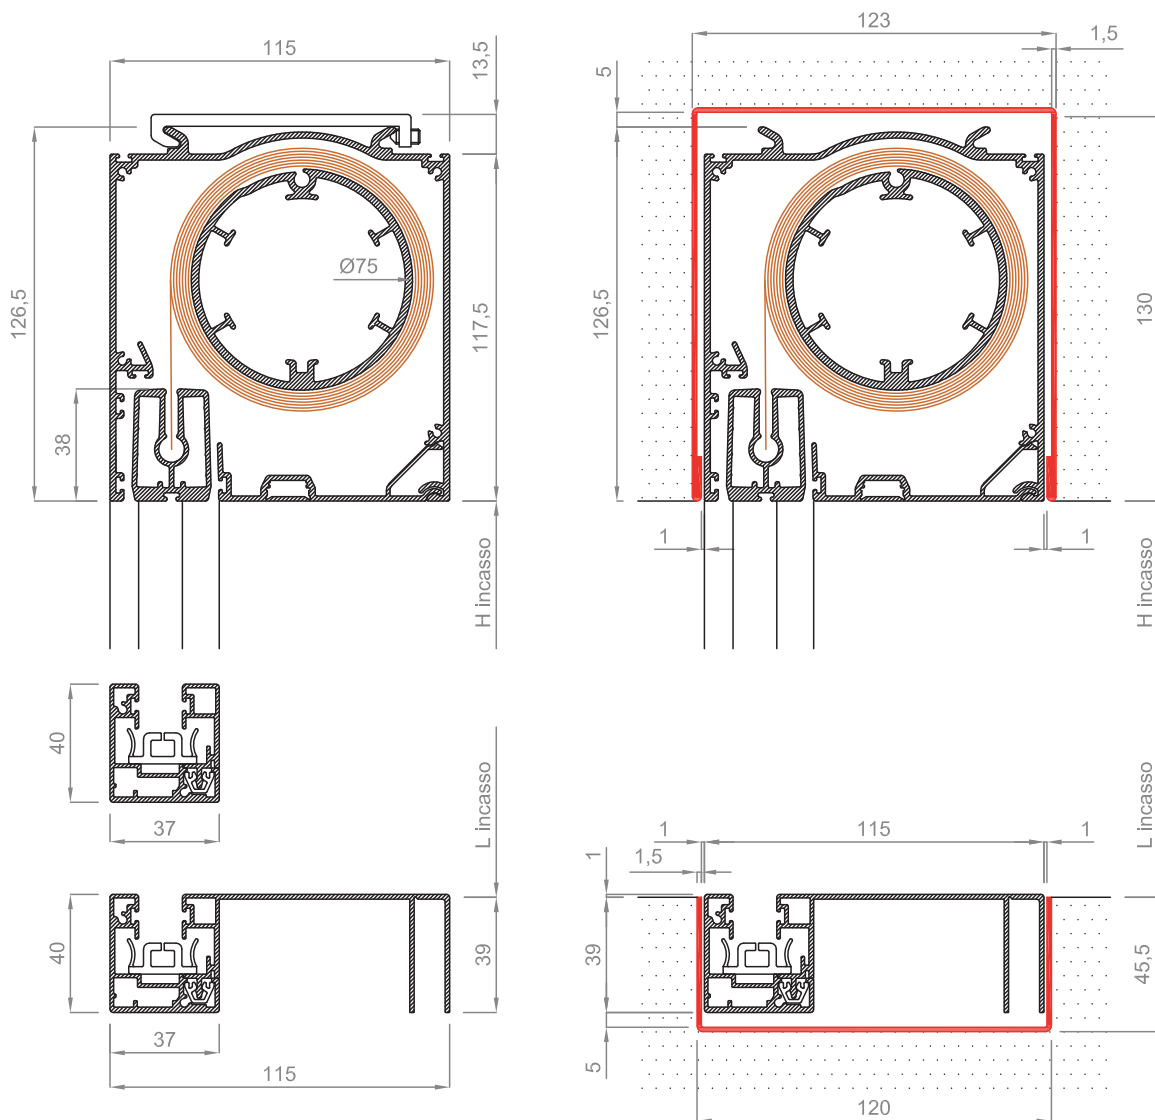

Ti115 ZIP NEST motore

COLORI STANDARD

Bianco RAL 9010 Opaco	Avorio RAL 1013 Opaco
Argento verniciato	Marrone TDM 318

OPTIONALS

Motore Elettronico Radio Master	cad.
Motore Elettronico Radio Somfy	cad.
Guida Zip Incasso	ml.
Baionetta per fissaggio su guide	cad.
Testate per fissaggio laterale	nessun supplemento
Guarnizione per terminale	nessun supplemento
Profili per incasso guida / cassonetto	prezzo a preventivo

TELECOMANDI ED AUTOMATISMI

Vedi listino Tendital - L18 - Pagina 155

SUPPLEMENTI VERNICIATURA (da calcolare sul prezzo struttura)

Verniciatura RAL normali	+ 13% minimo fatturabile €
Grigio Ferro e Corten	+ 10%
Verniciatura speciali	prezzo a preventivo
Verniciatura effetto legno	prezzo a preventivo

TESSUTI CONSIGLIATI (nero FILTRANTI verde OSCURANTI)

Cristal	L18 pag.	116
Darktex	L18 pag.	118
Opatex	L18 pag.	128
Rete	L18 pag.	132
Screen 540	L18 pag.	134
Screen 525 - 800	L18 pag.	136 - 138
Soltis 92 - B92	L18 pag.	140 - 142
Stam F - Stam O	L18 pag.	144 - 146
Sunworker SWK - SWC - SWO	L18 pag.	148 - 152