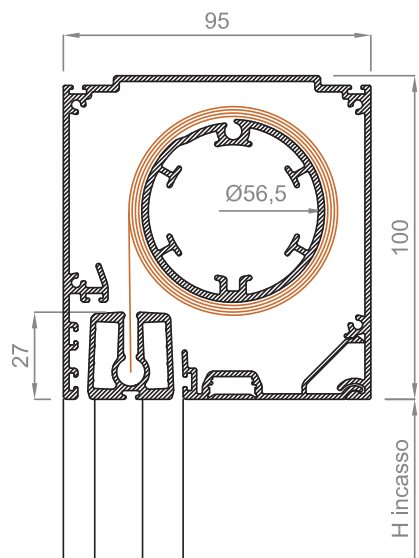

# Dimensioni massime in altezza

TESSUTO

MODELLO	Cristal	Darktex	M-Screen 410	Kibo	Opatex	precon-traint	Rete	Screen 540	Screen 525	Screen 800	Soltis 92	Soltis B92	Stam filtrante	Stam oscurante	Swk	Swc	Swo
Ti95 Zip Nest	2600	2800	2600	2600	2400	2800	2800	2600	2600	2400	2600	2400	2600	2600	2600	2600	2600
Ti115 Zip Nest	2800	3400	3200	3000	2800	3400	3400	3000	3000	2800	3000	2800	3000	3000	3000	3000	3000

## Ti95 Zip Nest

$L_{max} = 2400 \text{ mm}$

$L_{min} = 550 \text{ mm}$

Cassonetto = 95x100 mm

Rullo = Ø56 mm

Terminale = 26x27 mm

Guida Zip = 37x40 mm