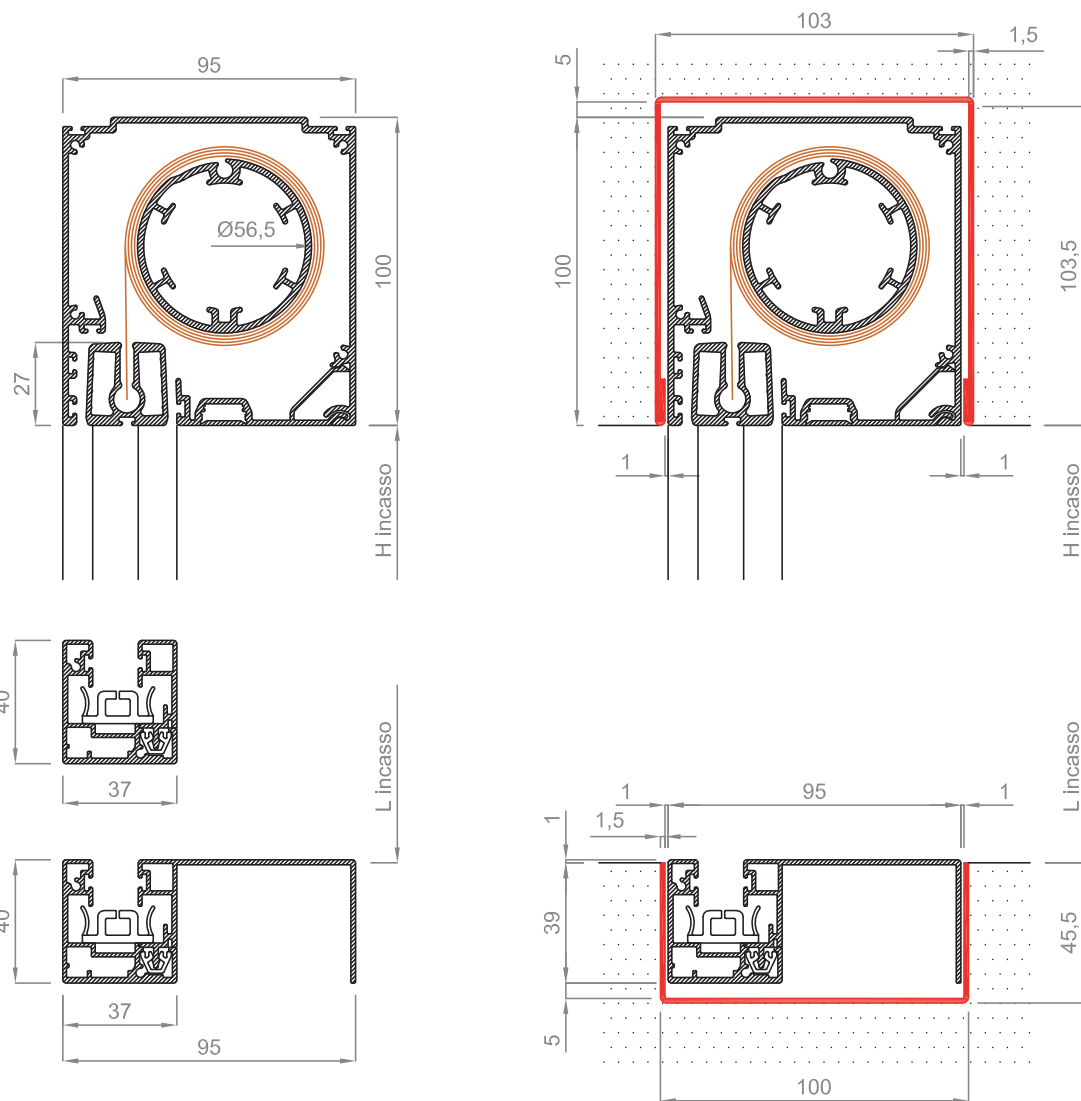

Ti95 ZIP NEST motore

COLORI STANDARD

Bianco RAL 9010 Opaco	Avorio RAL 1013 Opaco
Argento verniciato	Marrone TDM 318

OPTIONALS

Motore Elettronico Radio Master	cad.
Motore Elettronico Radio Somfy	cad.
Guida Zip Incasso	ml.
Baionetta per fissaggio su guide	nessun supplemento
Testate per fissaggio laterale	nessun supplemento
Guarnizione per terminale	nessun supplemento
Profili per incasso guida / cassonetto	prezzo a preventivo

TELECOMANDI ED AUTOMATISMI

Vedi listino Tendital - L18 - Pagina 155

SUPPLEMENTI VERNICIATURA (da calcolare sul prezzo struttura)

Verniciatura RAL normali	+ 13% minimo fatturabile €
Grigio Ferro e Corten	+ 10%
Verniciatura speciali	prezzo a preventivo
Verniciatura effetto legno	prezzo a preventivo

TESSUTI CONSIGLIATI (nero FILTRANTI verde OSCURANTI)

Cristal	L18 pag.	116
Darktex	L18 pag.	118
Opatex	L18 pag.	128
Rete	L18 pag.	132
Screen 540	L18 pag.	134
Screen 525 - 800	L18 pag.	136 - 138
Soltis 92 - B92	L18 pag.	140 - 142
Stam F - Stam O	L18 pag.	144 - 146
Sunworker SWK - SWC - SWO	L18 pag.	148 - 152