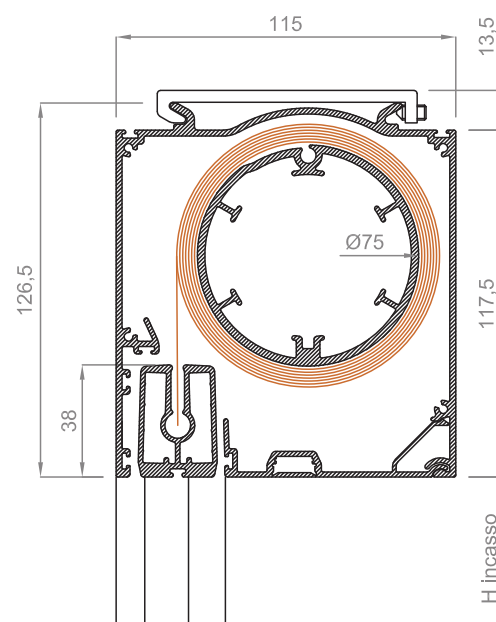

# Dimensioni massime in altezza

TESSUTO

MODELLO	Cristal	Darktex	M-Screen 410	Kibo	Opatex	precon-traint	Rete	Screen 540	Screen 525	Screen 800	Soltis 92	Soltis B92	Stam filtrante	Stam oscurante	Swk	Swc	Swo
Ti95 Zip Nest	2600	2800	2600	2600	2400	2800	2800	2600	2600	2400	2600	2400	2600	2600	2600	2600	2600
Ti115 Zip Nest	2800	3400	3200	3000	2800	3400	3400	3000	3000	2800	3000	2800	3000	3000	3000	3000	3000

## Ti95 Zip Nest

$L_{max} = 2400 \text{ mm}$

$L_{min} = 550 \text{ mm}$

Cassonetto = 95x100 mm

Rullo = Ø56 mm

Terminale = 26x27 mm

Guida Zip = 37x40 mm

## Ti115 Zip Nest

$L_{max} = 4400 \text{ mm}$

$L_{min} = 550 \text{ mm}$

Cassonetto = 115x126 mm

Rullo = Ø75 mm

Terminale = 26x38 mm

Guida Zip = 37x40 mm